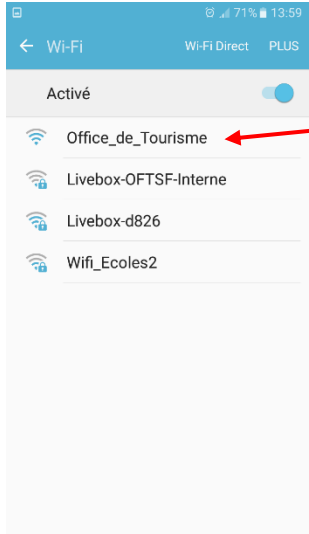

# Comment utiliser le réseau Wi-Fi How to use the Wi-Fi / Cómo utilizar el Wi-Fi

1 Activez votre Wi-Fi

1 Activate your Wi-Fi

1 Configura su Wi-Fi

2 Ouvrez une page web

2 Open a web page

2 Abre una página web en internet

3 Voici la page qui s'affiche

3 Here is the page which displays

3 Está es la página que aparece

6 Indiquez le code établissement :  
245

6 Enter the applicable code :  
245

6 Introduzca el código siguiente :  
245